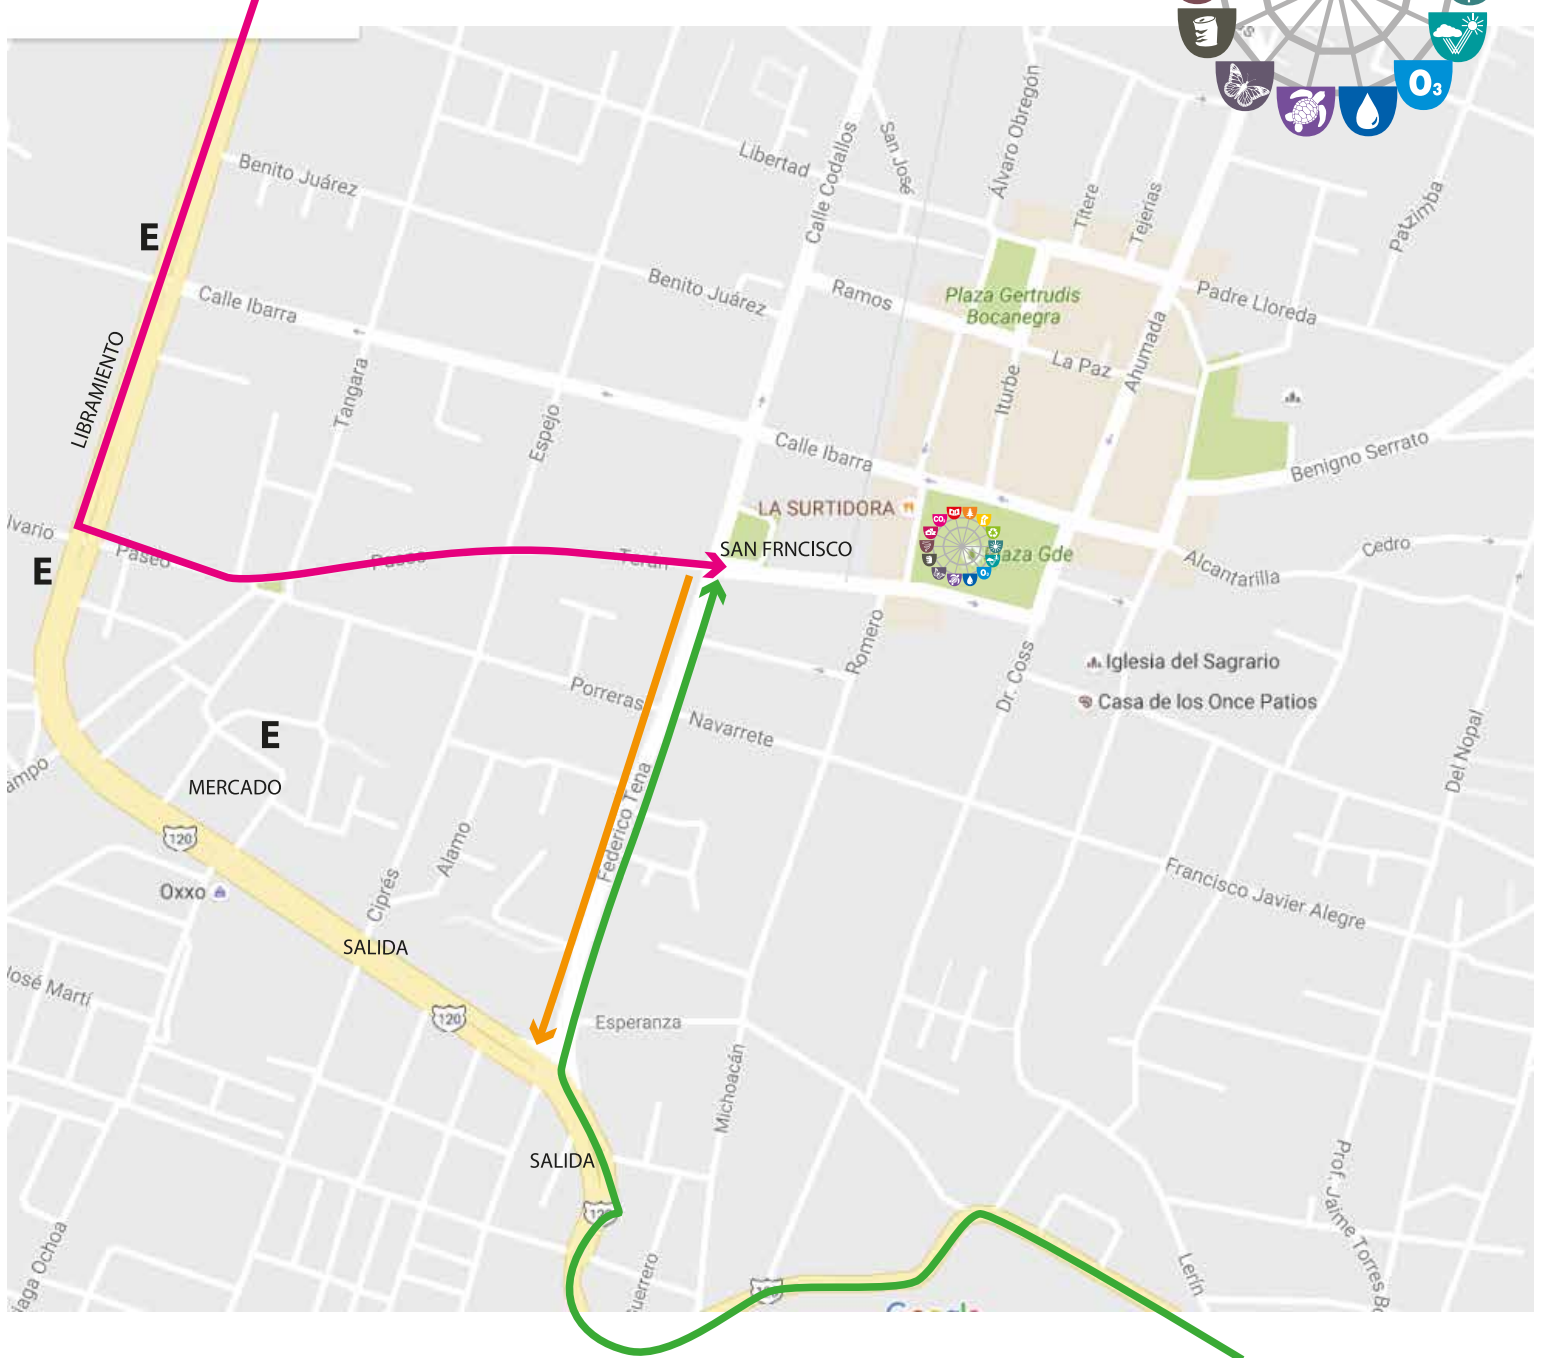

AUTOBUSES

LLEGADA DE MORELIA, LAGUNILLAS, QUIROGA

LLEGADA DE SANTA CLARA, AUTOPISTA URUAPAN

- Los autobuses **llegan a la plaza San Francisco** (por la calle Fco. Tena o por la calle Paseo).
- **Dejan a los ocupantes y se van a estacionar al libramiento.**
- Después de la visita, una vez que esté completo el grupo en la plaza San Francisco, los maestros o coordinadores de cada grupo deben hacer contacto telefónico con los choferes.
- Los autobuses **recogerán a los grupos en el mismo lugar** donde los desembarcaron.
- Los autobuses saldrán por la calle F. Tena hasta el libramiento en donde doblarán hacia la izquierda si van a Santa Clara o Uruapan y a la derecha si van a Quiroga, Morelia.